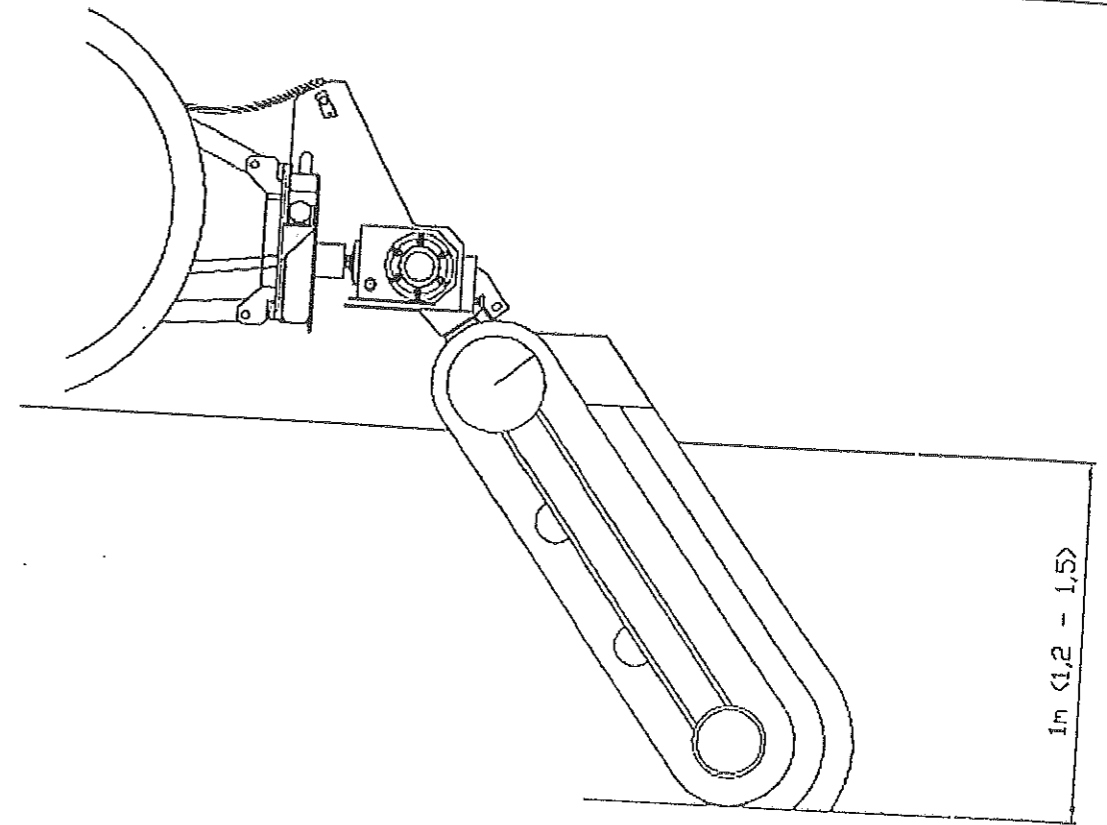

TZ 70/100 T

GARBIN GROUP SRL

2.0 CARATTERISTICHE TECNICHE

2.0 TECHNICAL DATA

2.1 PROSPETTO TECNICO

2.1 TECHNICAL PROSPECT

Dimensioni d'ingombro in mm
Overall size in mm